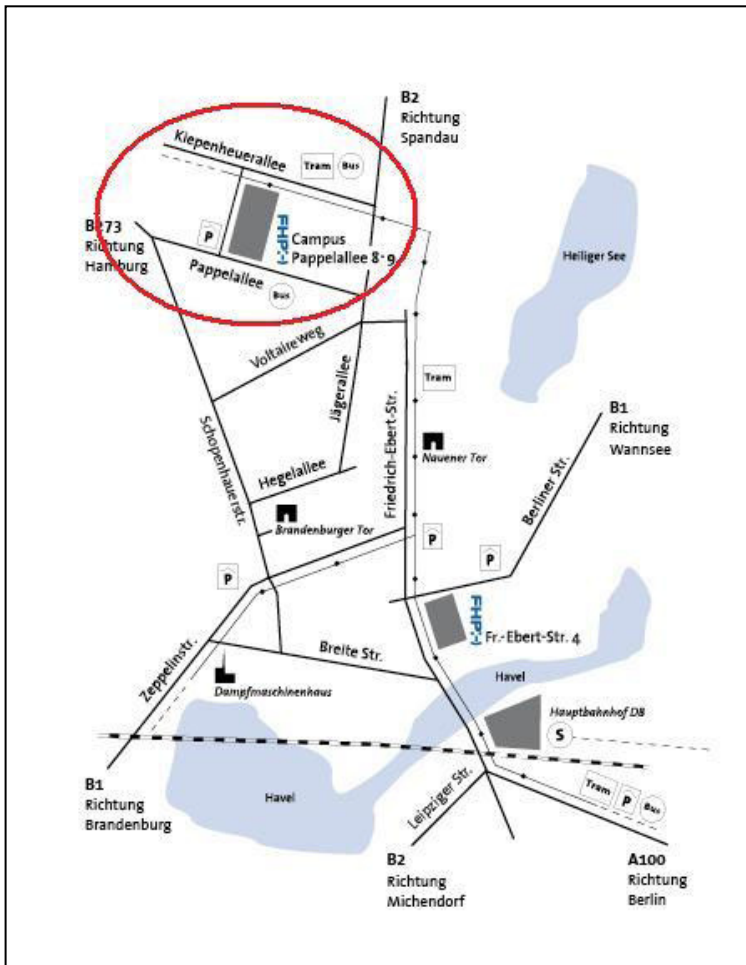

5 Kurzer Rundgang	
16:45 – 17:15 Uhr	Campus und Einrichtungen der FH Potsdam

Anschließend kleiner Imbiss

Ende gegen 17:30 Uhr

Fachhochschule Potsdam – Campus Pappelallee

Anfahrt mit öffentlichen Verkehrsmitteln

Von Rostock:

A19, A24 Richtung Berlin, A10 Richtung Potsdam - Abfahrt Potsdam-Nord, Potsdamer Straße (273)
Richtung Zentrum

Von Berlin:

A100 bis Autobahn-Kreuz Zehlendorf, Richtung Wannsee - B1 über Glienicke Brücke, Berliner
Straße Richtung Zentrum

Campusplan

Veranstaltungsort: Internationales Begegnungszentrum der Wissenschaften (IBZ)
 („Blaues Haus“)

Jakob von Gundling Str. 6, 14469 Potsdam